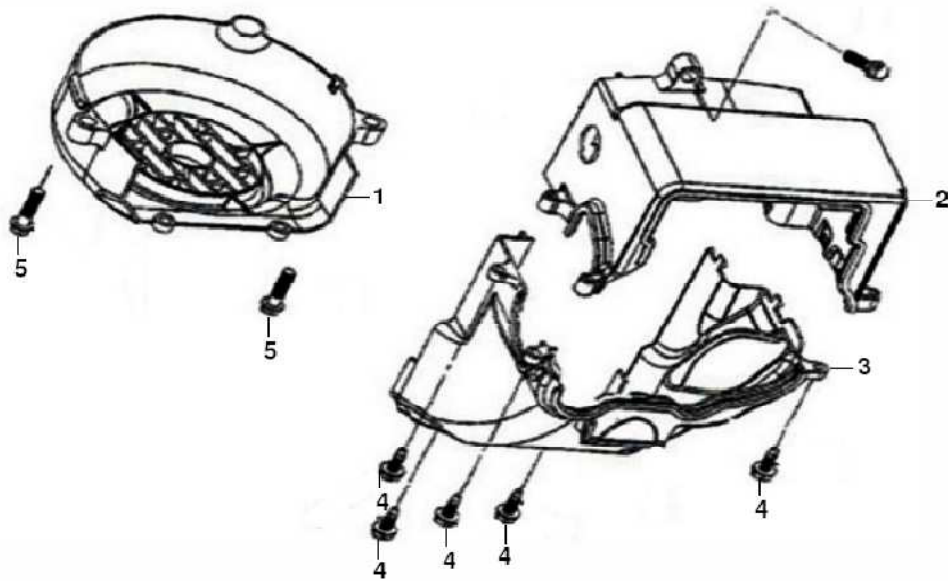

E-01 POKROVI MOTORJA

Št.dela	Šifra/Item	Description	Naziv	Količina/Quantity
1	244000	Fan cover COMP	Pokrov ventilatorja	1
2	244001	Shroud A ASSY	Pokrov "A"	1
3	244002	Shroud B ASSY	Pokrov "B"	1
4	244003	Tap screw 5X16	Vijak M5x16	5
5	244004	Flange bolt SH 6X20	Vijak M6x20	3