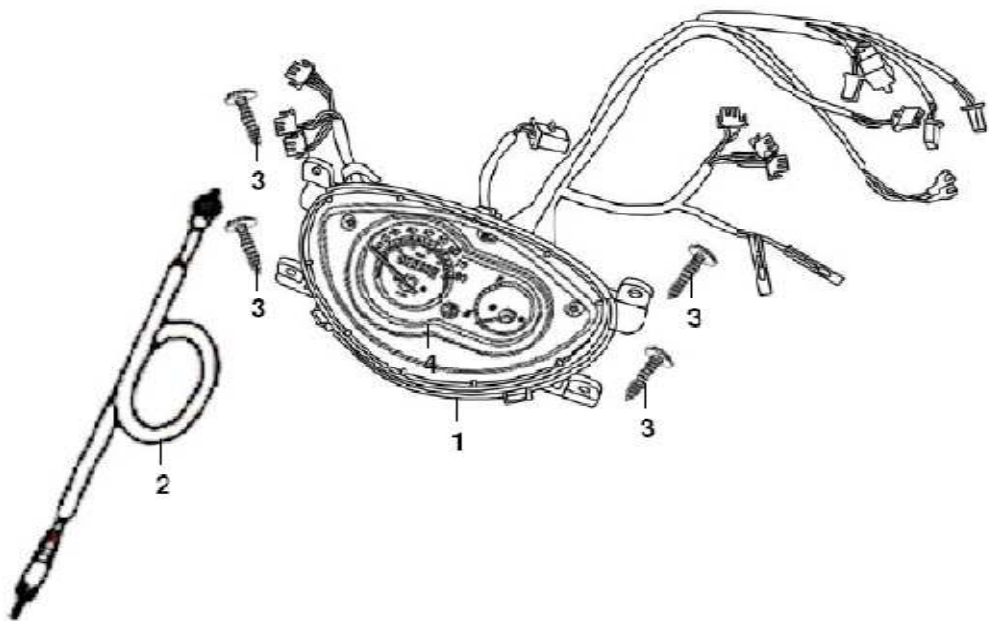

F-02 MERILNIK HITROSTI/ SPEED METER

Št.dela	Šifra/Item	Description	Naziv	Količina/Quantity
1	244172	Speedometer ASSY	Merilnik hitrosti KPL.	1
2	244173	Speedometer cable COMP	Os pregibna	1
3	244171	Tapping screw 5*16	Vijak M5x16	2
4	244174	Meter case	Steklo merilnika hitrosti	1