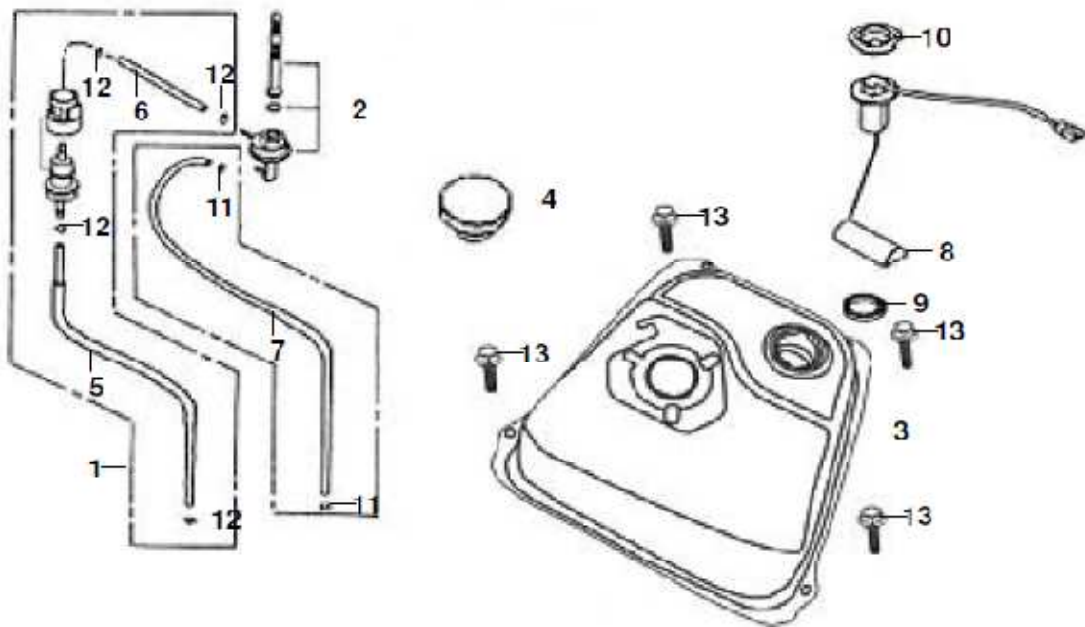

F-13 REZERVOAR GORIVA /FUEL TANK

St.dela	Sifra/Item	Description	Naziv	Količina/Quantity
1	244326	Fuel strainer ASSY	Filter goriva KPL.	1
2	244327	Fuel cock ASSY	Pipica goriva KPL.	1
3	244328	Fuel tank COMP	Rezervoar goriva	1
4	244329	Fuel filler cap COMP	Čep filtra goriva	1
5	244330	Fuel tube (400MM)	Cev goriva 400mm	1
6	244331	Fuel tube (170MM)	Cev goriva 170mm	1
7	244332	Vacuum tube	Cev vakuma	1
8	244333	Fuel unit	Senzor nivoja goriva	1
9	244334	Base packing	Tesnilo senzorja nivoja goriva	1
10	244335	Ret fuel unit	Čep senzorja nivija goriva	1
11	244336	Tube clip B7	Objemka cevna B7	2
12	244337	Tube clip B8	Objemka cevna B8	4
13	244236	SH. flange bolt 6X10	Vijak SH 6x10	4