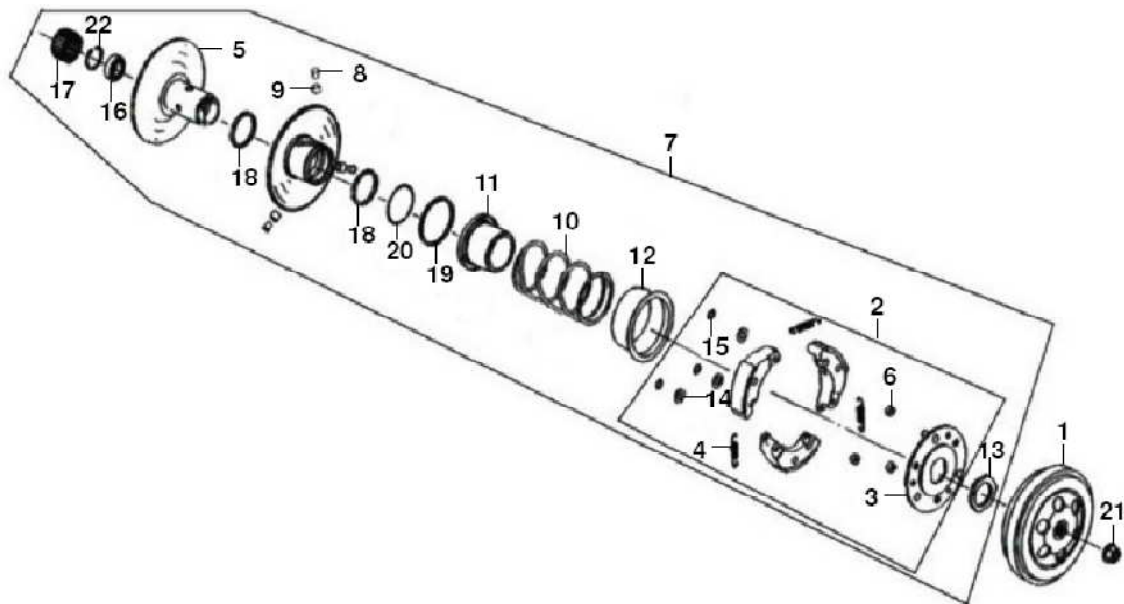

E-10 SKLOPKA CENTRIFUGALNA

St.dela	Sifra/Item	Description	Naziv	Količina/Quantity
1	244102	Clutch outer COMP.	Zvon sklopke	1
2	244103	Weight set	Obloge zavorne centrif. sklopke	1
3	244104	Clutch drive plate	Ploščica nosilna	3
4	244105	Clutch spring	Vzmet sklopke	3
5	244106	Driven face COMP	Jermenica notranja	1
6	244107	Clutch damper rubber	Blažilec	1
7	244108	Driven pulley ASSY.	Sklopka centrifugalna KPL.	1
8	244109	Roller guide pin	Zatič valjasti	3
9	244110	Roller guide	Vodilo zatiča	3
10	244111	Driven face spring	Vzmet potisna	1
11	244112	Seal collar	Obroč tesnila gredi	1
12	244113	Spring collar	Obroč vzmeti	1
13	244114	Special nut 28MM	Matica M28	1
14	244115	Thrust washer 6MM	Tesnilna podložka	3
15	244116	CIR. clip 6MM	Spojka obročasta	1
16	244117	Ball bearing 6901LUC3	Ležaj kroglični 6901LUC3	1
17	244118	Needle BERG. 17*25*18 WS	Ležaj iglični 17*25*18 WS	1
18	244119	Oil seal 34X39X3	Obroč tesnilni 34x39x3	2
19	244120	O-ring 39.8X2.2(C II)	O-ring 39.8x2.2	1
20	244121	O-ring 36*1.5	O-ring 36x1.5	1
21	244075	Flange nut	Matica z podložko	1
22	244122	IN. cir-clip 24MM	Vzkočnik not. 24mm	1