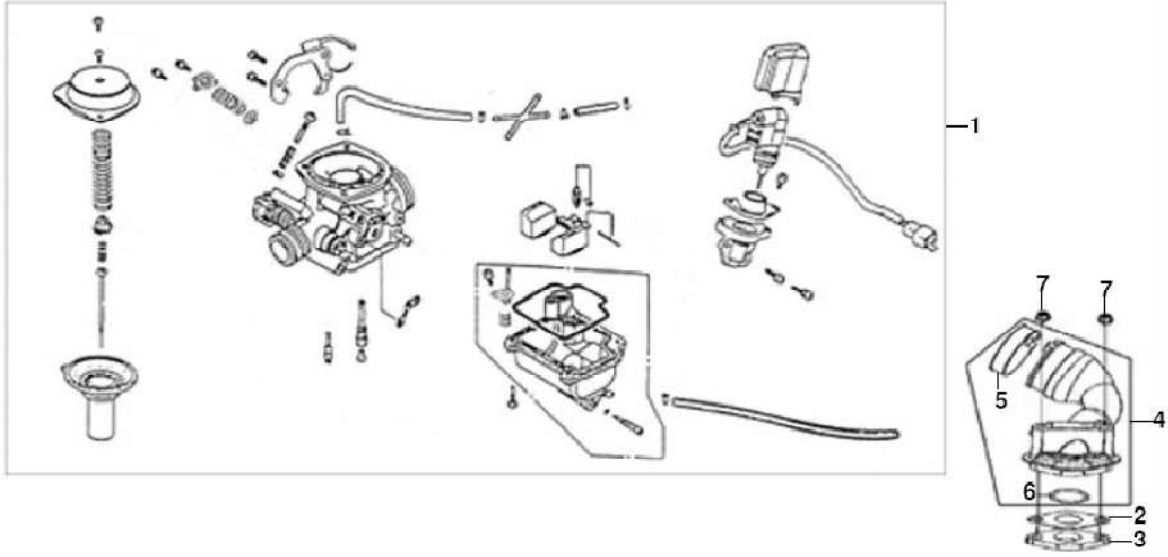

E-14 UPLINJAČ

St.dela	Sifra/Item	Description	Naziv	Količina/Quantity
1	244156	Carburetor ASS'Y	Uplinjač KPL.	1
2	244157	CARB. insulator gasket	Tesnilo vmesnika uplinjača	1
3	244158	CARB. insulator	Vmesnik uplinjača	1
4	244159	Inlet pipe ASSY.	Sesalna cev KPL.	1
5	244160	CARB./inlet pipe band40mm	Objemka sesalne cevi	1
6	244161	O-ring 23X1.9	O-ring 23x1,9	1
7	244162	Flange nut 6MM	Matica M6	2