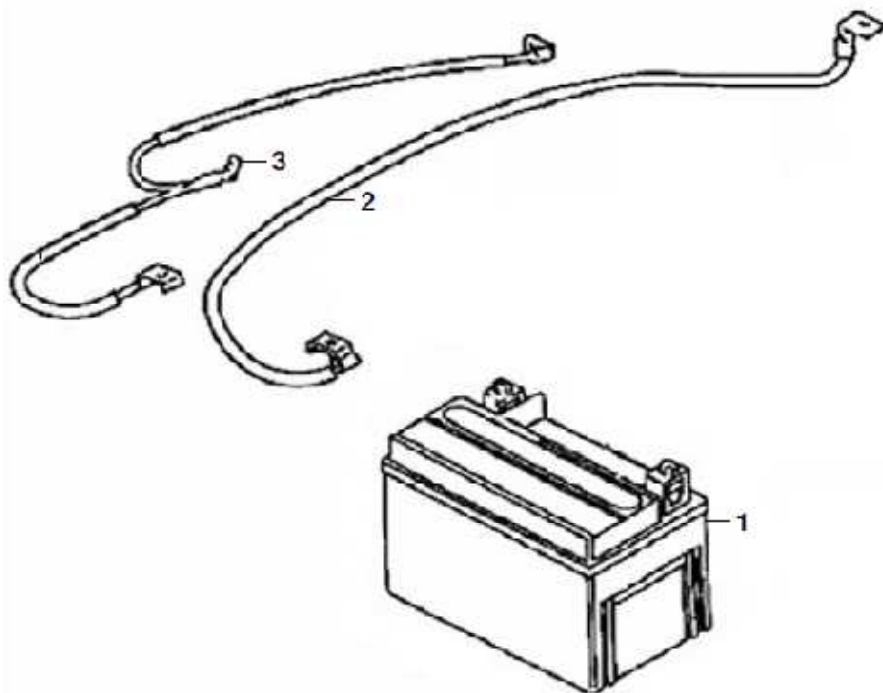

F-14 BATERIJA/ BATTERY

St.dela	Sifra/Item	Description	Naziv	Količina/Quantity
1	244338	Battery ASSY	Baterija KPL.	1
2	244339	Battery cable	Splet baterije	1
3	244340	Earth cable	Splet ozemljitve	1