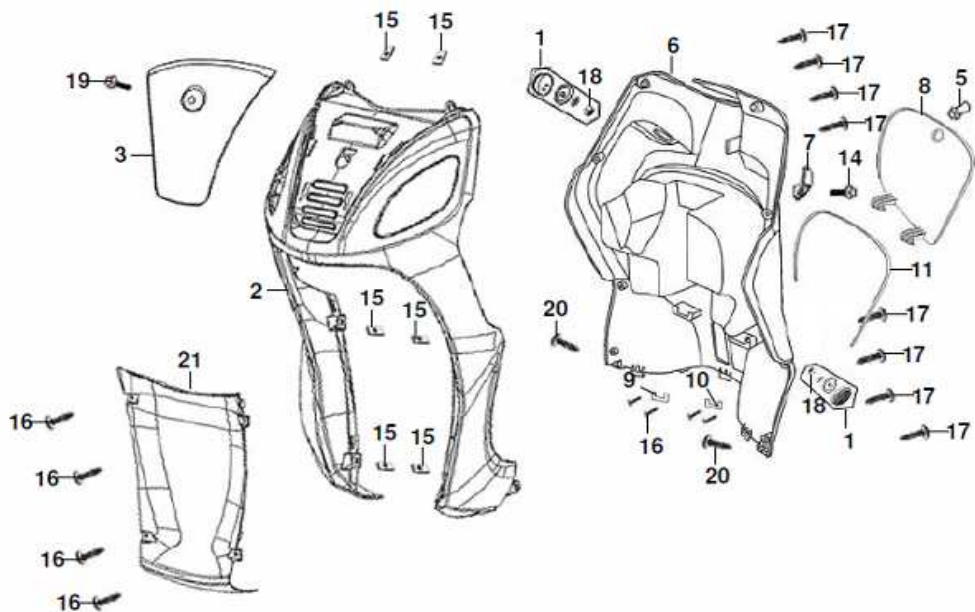

F-06 POKROV PREDNJI, POKROV NOTRANJI/ FRONT COVER, FRONT INNER BOX

St.dela	Sifra/Item	Description	Naziv	Količina/Quantity
1	244214	Side reflex reflector	Odsevník stranski	2
2	244215	FR. Cover(white/silver/black/gray)	Pokrov prednji spodnji-lak	1
3	244219	Top cover(white/silver/black/gray)	Pokrov prednji zgornji-lak	1
5	244224	Inner box lock ASSY	Ključavnica prednjega predala	1
6	244225	FR.inner box	Pokrov prednji notranji	1
7	244226	Luggage hook	Kavelj za čelado	1
8	244227	Inner box lid	Pokrov prednjega predala	1
9	244228	RH. inner box lid plate	Ploščica prednjega predala-desna	1
10	244229	LH. inner box lid plate	Ploščica prednjega predala-leva	1
11	244230	Inner box seal	Guma prednjega predala	1
14	244233	Bolt 6X16	Vijak M6x16	1
15	244234	Spring nut 5MM	Matica pločevinasta M5	6
16	244170	Tapping screw 4X12	Vijak M4x12	8
17	244171	Tapping screw 5*16	Vijak M5x16	8
18	244235	Flange nut 6MM	Matica M6	2
19	244236	SH. flange bolt 6X10	Vijak SH 6x10	1
20	244237	Tapping screw 4*16	Vijak M4x16	2
21	244238	FR. under cover(white/silver/black/gray)	Blatnik prednji notranji-lak	1