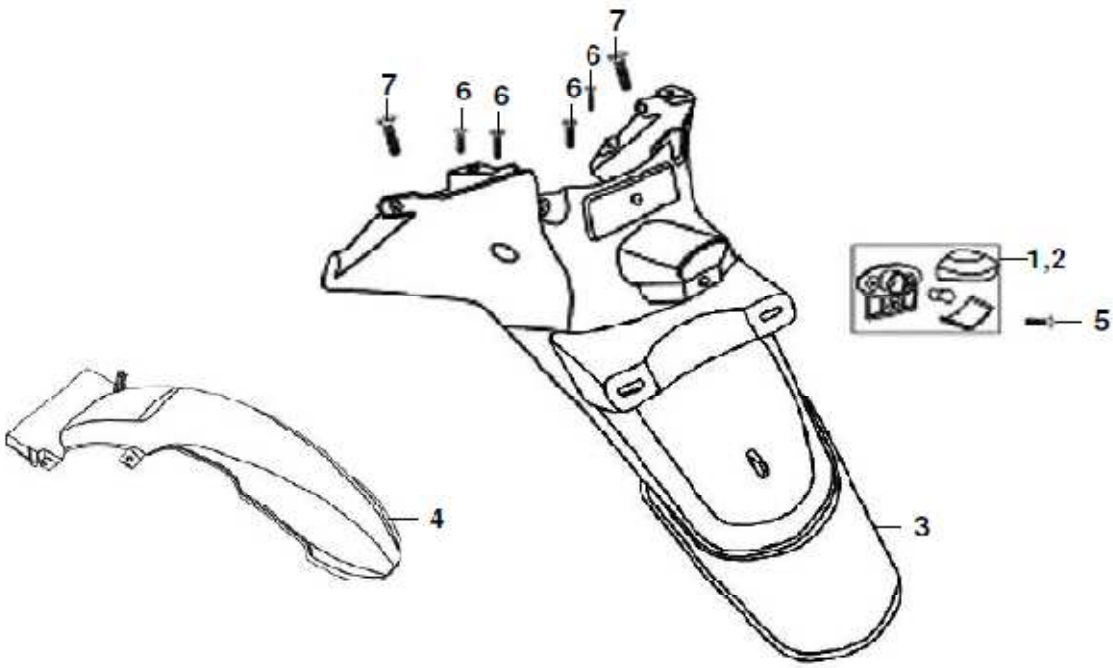

F-19 BLATNIK ZADNJI/ REAR FENDER, REAR INNER FENDER

St.dela	Sifra/Item	Description	Naziv	Količina/Quantity
1	244382	License light ASSY	Svetilka tablice KPL.	1
2	244383	Poition bulb	Žarnica svetilke tablice	1
3	244384	RR. fender	Blatnik zadnji okvirja	1
4	244385	RR. mudguard	Blatnik zadnjega kolesa	1
5	244386	Tapping screw 5*16	Vijak M5x16	1
6	244387	Tapping screw 5*12	Vijak M5x12	4
7	244248	Flange bolt 6X16	Vijak M6x16	2