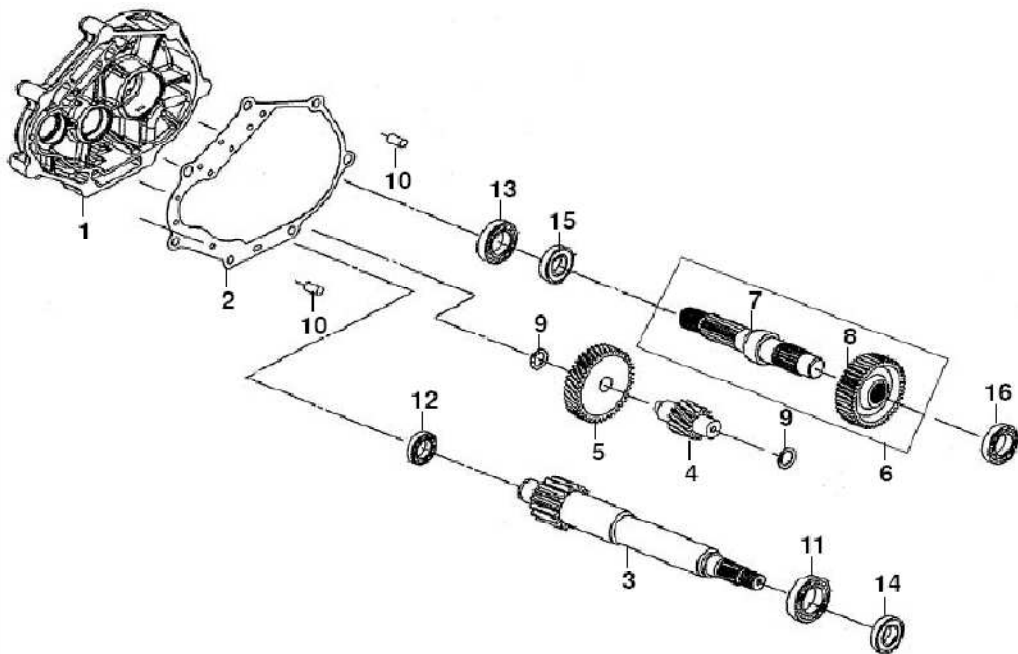

E-11 PRENOS

St.dela	Sifra/Item	Description	Naziv	Količina/Quantity
1	244123	Mission case COMP	Pokrov prenosa	1
2	244124	Mission case gasket	Tesnilo pokrova prenosa	1
3	244125	Drive shaft	Gred pogonska	1
4	244126	Counter shaft	Gred vmesna	1
5	244127	Counter gear	Zobnik vmesni	1
6	244128	Final shaft COMP.	Gred gnana KPL.	1
7	244129	Final shaft	Gred gnana	1
8	244130	Final gear	Zobnik gnani	1
9	244131	EX. cir-clip 22MM	Vzkočnik zun. 22mm	2
10	244060	Dowel pin 10*14	Zatič 10x14	2
11	244132	Ball radial bearing 6203	Ležaj kroglični radialni 6203	1
12	244133	Ball radial BRG CSB201 C3	Ležaj kroglični radialni CSB201 C3	1
13	244134	Spec. radial ball BRG.6203	Ležaj kroglični radialni 6203 spec.	1
14	244135	Oil seal 17X30X5(C2)	Obroč tesnilni 17X30X5(C2)	1
15	244136	Oil seal 27x40x7	Obroč tesnilni 27X42X7	1
16	244137	Radial ball BRG. 6203	Ležaj kroglični radialni 6203	1