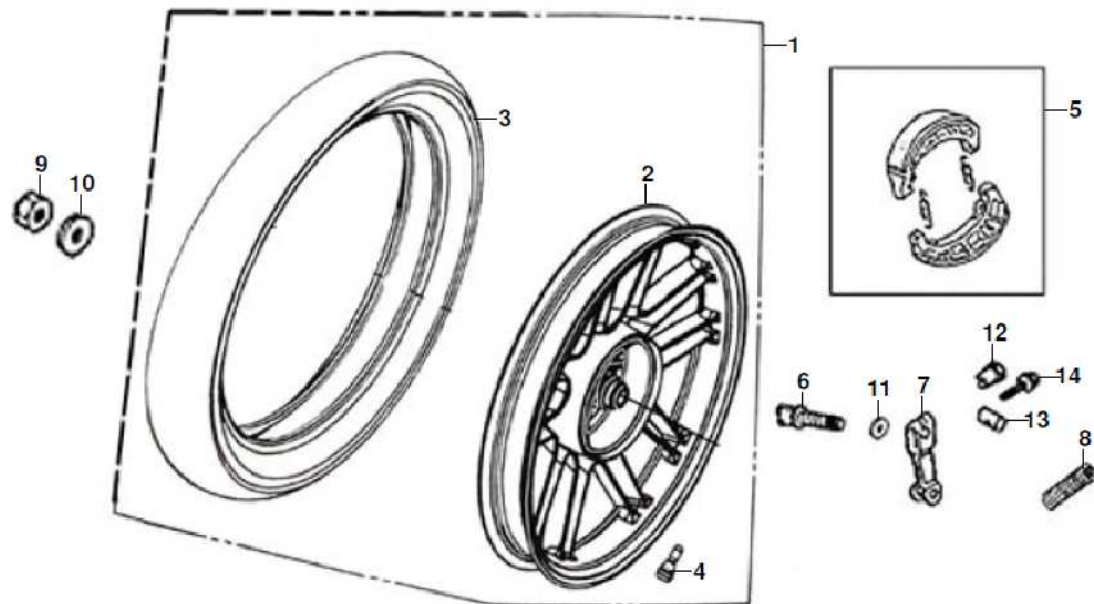

F-11 KOLO ZADNJE/ REAR WHEEL

St.dela	Šifra/Item	Description	Naziv	ičina/Quantity
1	244304	RR. wheel ASSY	Kolo zadnje KPL.	1
2	244305	RR. cast wheel COMP	Platišče zadnjega kolesa	1
3	244306	RR. tire	Pnevmatika zadnja	1
4	244291	RIM valve	Ventil tubeless	1
5	244307	RR. brake shoe ASSY	Čeljusti zavorne zadnje KPL.	1
6	244308	RR. BRK. cam	Razpiralo zadnje zavore	1
7	244309	RR. brake arm COMP	Vzvod zadnje zavore	1
8	244310	RR. BRK. arm return SPG.	Vzmet vzvoda zadnje zavore	1
9	244311	Self lock nut 16MM	Matica M16 samozap.	1
10	244312	16MM washer	Podložka 16mm	1
11	244313	O ring 11.3X1.3	O ring 11,3X1,3	1
12	244314	Brake arm joint B	Puša vmesna "B"	1
13	244315	Adjust nut B	Matica nastavna "B"	1
14	244316	Flange bolt 6X32	Vijak M6x32	1