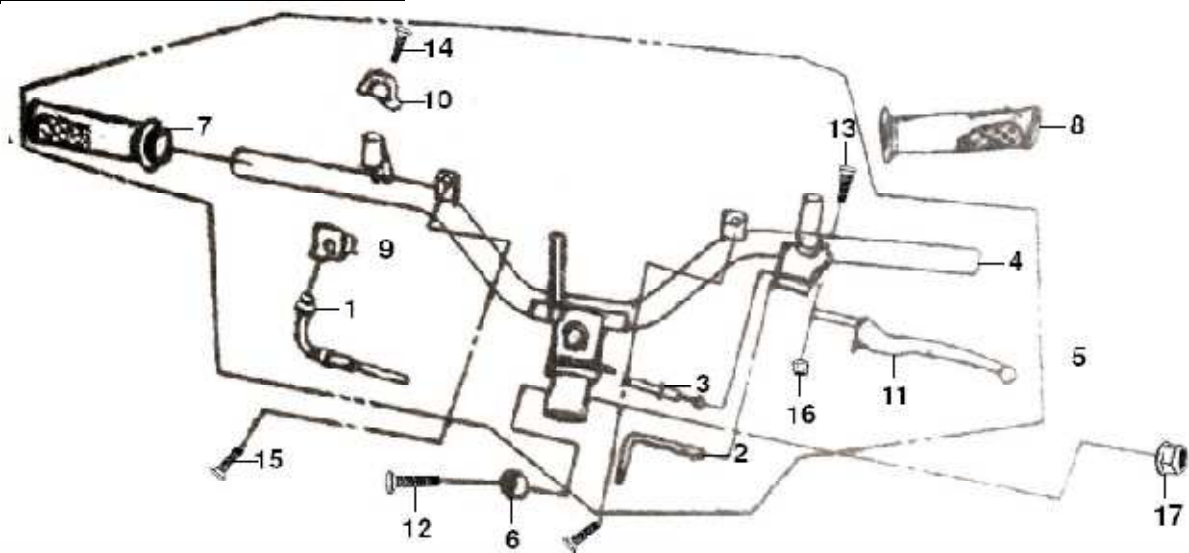

F-03 KRMILLO/ HANDLE PIPE

St.dela	Sifra/Item	Description	Naziv	Količina/Quantity
1	244175	Throt cable COMP	Bovden plina	1
2	244176	FR. stop SW. ASSY	Splet predne zavore KPL.	1
3	244177	RR. brake cable COMP	Bovden zadnje zavore	1
4	244178	STRG. handle	Krmilo	1
5	244179	Handle set	Krmilo KPL.	1
6	244180	HNDL. set collar	Puša krmila	1
7	244181	RH. HNDL. grip	Preveka ročaja-desna	1
8	244182	LH. HNDL. grip	Preveka ročaja-leva	1
9	244183	THROT. UND. housing	Držalo bovdna plina	1
10	244184	Up thort housing	Vodilo bovdna plina	1
11	244185	L. STRG. handle lever	Ročaj-levi	1
12	244186	Flange bolt 10X50	Vijak M10x50	1
13	244187	Screw handle lever pivot	Vijak levega ročaja	1
14	244188	Pan screw 5*22	Vijak M5x22	1
15	244171	Tapping screw 5*16	Vijak M5x16	2
16	244189	Hex nut 5MM	Matica M5	1
17	244190	Flange u nut 10MM	Matica M10	1