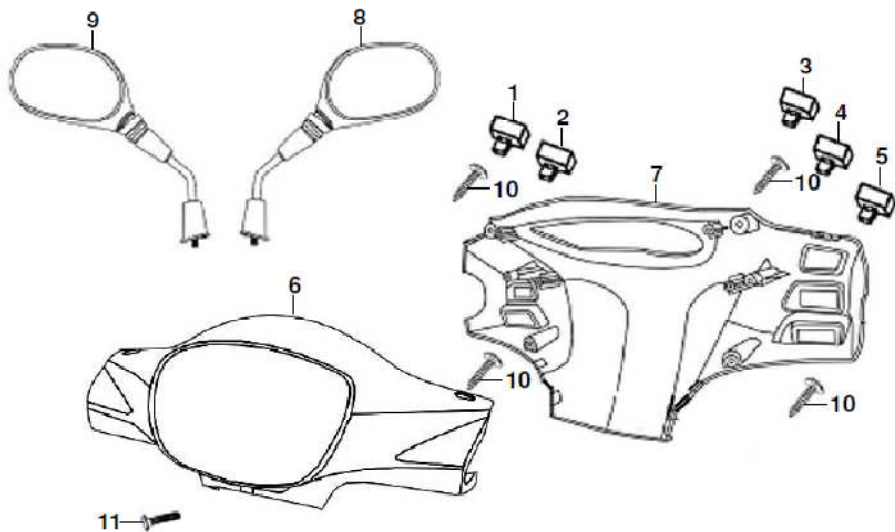

F-05 POKROV KRMILA/ HANDLE COVER

Št.dela	Šifra/Item	Description	Naziv	Količina/Quantity
1	244201	Lighting SW. UNIT	Stikalo žarometa	1
2	244202	Start SW. UNIT	Stikalo el. zagona	1
3	244203	Dimmer and open SW. UNIT	Stikalo dolge luči	1
4	244204	Horn SW. UNIT	Stikalo sirene	1
5	244205	Winker SW. UNIT	Stikalo smerne svetilke	1
6	244206	FR. handle cover ASSY (white)	Pokrov krmila prednji-bel	1
7	244210	RR. handle cover	Pokrov krmila zadnji	1
8	244211	R. back mirror ASSY	Ogledalo-desno	1
9	244212	L. back mirror ASSY	Ogledalo-levo	1
10	244170	Tapping screw 4X12	Vijak M4x12	4
11	244213	Adjust bolt	Vijak nastavni žarometa	1