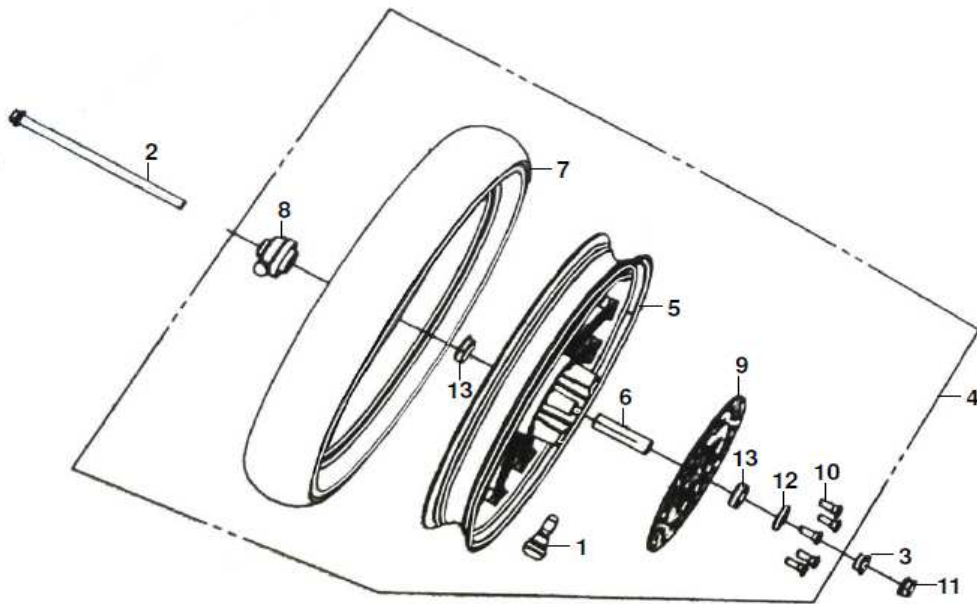

F-10 KOLO PREDNJE/ FRONT WHEEL

Št.dela	Šifra/Item	Description	Naziv	Količina/Quantity
1	244291	RIM valve	Ventil tubeless	1
2	244292	RIM valve	Os prednjega kolesa	1
3	244293	Collar FR. wheel side	Puša prednjega kolesa	1
4	244294	FR. wheel ASSY	Kolo prednje KPL.	1
5	244295	FR. cast wheel COMP	Platišče prednjega kolesa	1
6	244296	FR. axle dist collar	Puša osi prednjega kolesa	1
7	244297	FR. tire	Pnevmatika prednja	1
8	244298	SPDMT. gear box ASSY	Pogon merilnika KPL.	1
9	244299	FR. brake disk	Disk prednje zavore	1
10	244300	FR. disk bolt 8X24	Vijak za disk M8x24	5
11	244301	Self lock nut 12MM	Matica M12 samozap.	1
12	244302	Dust seal 20X32X5	Obroč tesnilni 20x32x5	1
13	244303	Bearing 6201	Ležaj 6201	2