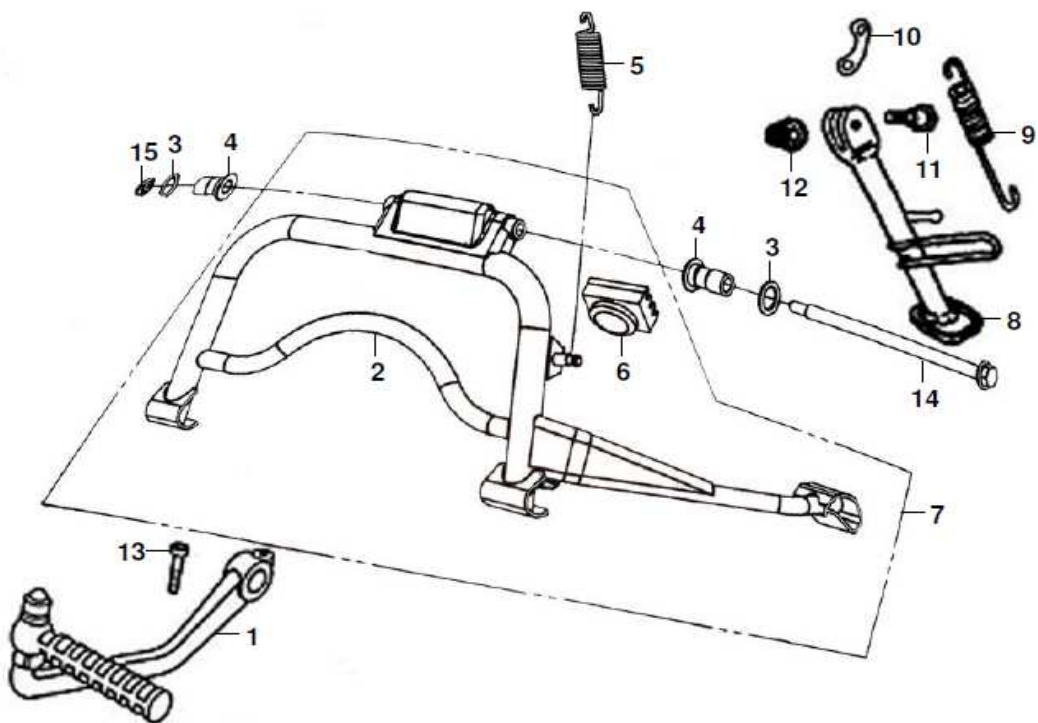

F-17 STOJALO, ROČICA ZAGONSKA/ MAIN STAND, KICK STARTER ARM

St.dela	Sifra/Item	Description	Naziv	Količina/Quantity
1	244362	Kick starter arm ASSY	Ročica zagonska KPL.	1
2	244363	Main stand COMP	Stojalo centralno	1
3	244364	Main stand washer	Podložka cent. stojala	2
4	244365	Main stand collar	Puša cent. stojala	2
5	244366	Main stand SPG. ASSY	Vzmet cent. stojala KPL.	1
6	244367	Stand stop rubber A	Guma cent. stojala	1
7	244368	Main stand ASSY	Stojalo centralno KPL.	1
8	244369	Side stand COMP	Stojalo stransko	1
9	244370	Side stand SPG. ASSY	Vzmet stran. stojala KPL.	1
10	244371	Spring plate hook	Opora vzmeti stran. stojala	1
11	244372	Side stand pivot screw	Vijak stran. stojala	1
12	244373	HEX. nut 8MM	Matica M8	1
13	244032	Flange bolt 6X22	Vijak SH M6x22	1
14	244374	Flange bolt	Vijak cent. stojala	1
15	244375	Self-lock nut 8MM	Matica M8 samozap.	1