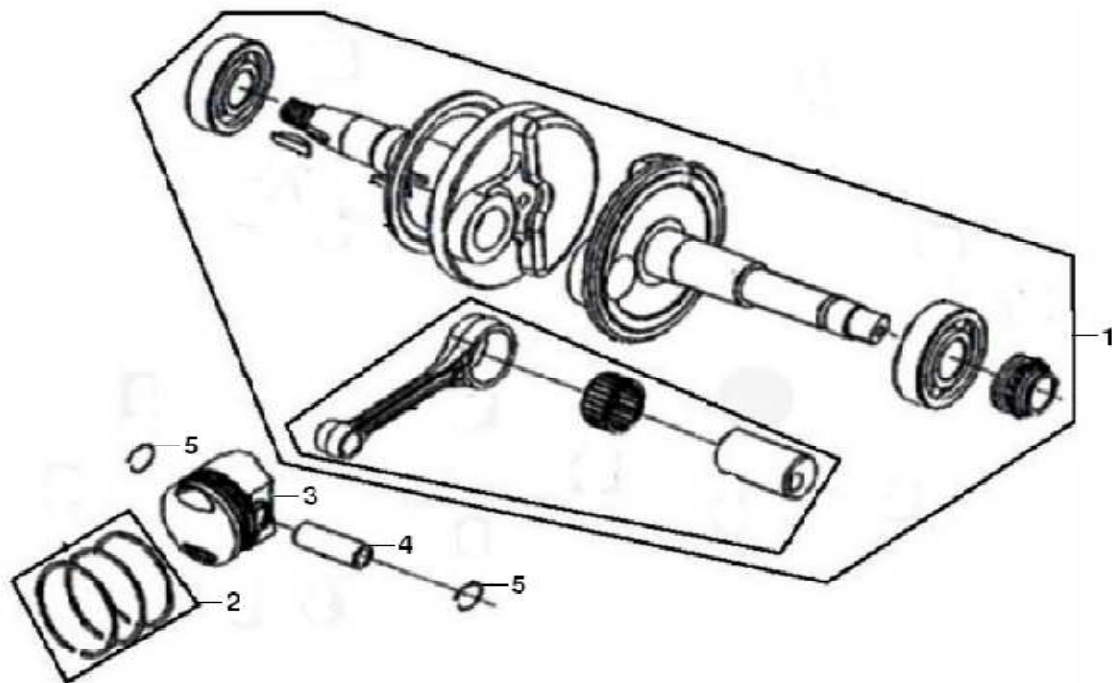

E-13 GRED MOTORNA

St.dela	Sifra/Item	Description	Naziv	Količina/Quantity
1	244151	Crank shaft COMP	Gred motorna KPL.	1
2	244152	Piston ring set	Obroč batni SET	1
3	244153	Piston	Bat	1
4	244154	Piston pin	Sornik batni	1
5	244155	Piston pin clip	Obroč varovalni	2