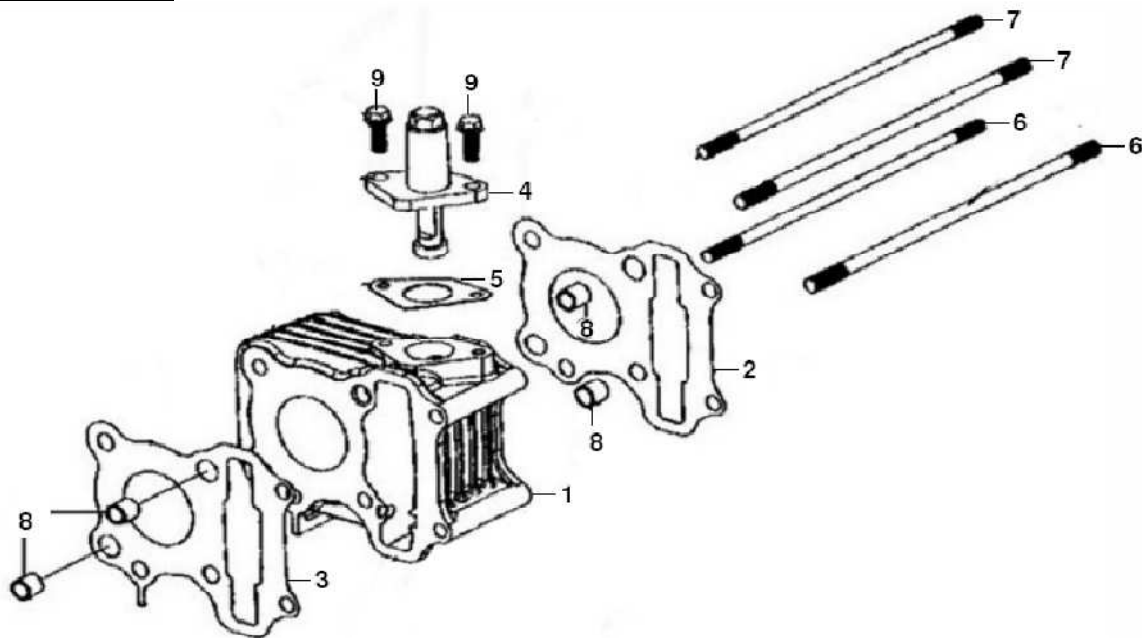

E-05 VALJ

Št.dela	Šifra/Item	Description	Naziv	Količina/Quantity
1	244053	Cylinder COMP	Valj	1
2	244054	Cylinder gasket	Tesnilo valja	1
3	244055	Cylinder head gasket	Tesnilo glave valja	1
4	244056	Tensioner lifter ASSY	Natezalec verige KPL.	1
5	244057	Cam chain adjuster gasket	Tesnilo natezalca verige	1
6	244058	Cylinder stud bolt A	Vijak stojni valja "A"	2
7	244059	Cylinder stud bolt B	Vijak stojni valja "B"	2
8	244060	Dowel pin 10*14	Zatič 10x14	4
9	244061	SH. flange bolt 6*16	Vijak SH M6x16	2