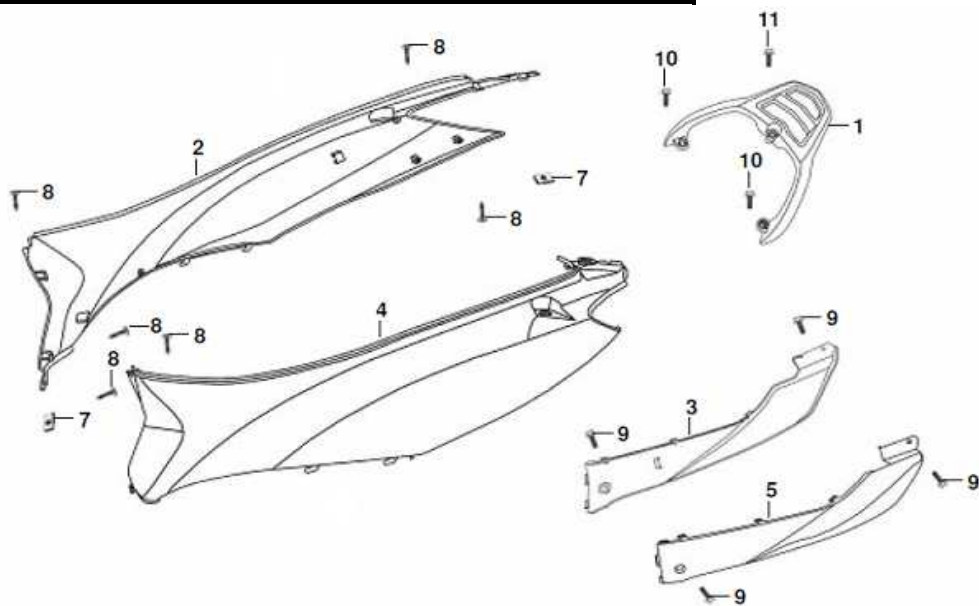

F-08 POKROVI OKVIRJA, NALEPKE/ BODY COVER

Št.dela	Šifra/Item	Description	Naziv	Količina/Quantity
1	244249	RR. carrier	Prtljažnik zadnji	1
2	244250	RH. body cover(white/silver/black/gray)	Pokrov okvirja desni-lak	1
3	244254	RH. side cover(white/silver/black/gray)	Pokrov stranski desni-lak	1
4	244258	LH. body cover(white/silver/black/gray)	Pokrov okvirja levi-lak	1
5	244262	LH. side cover(white/silver/black/gray)	Pokrov stranski levi-lak	1
7	244234	Spring nut 5MM	Matica pločevinasta M5	2
8	244170	Tapping screw 4X12	Vijak M4x12	6
9	244267	Flange bolt 6*16	Vijak M6x16	4
10	244268	Flange bolt 8X35	Vijak M8x35	2
11	244269	Flange bolt 8X45	Vijak M8x45	1
*	244987	Stickers TWISTER 50	Nalepke okrasne TWISTER 50 KPL.	1