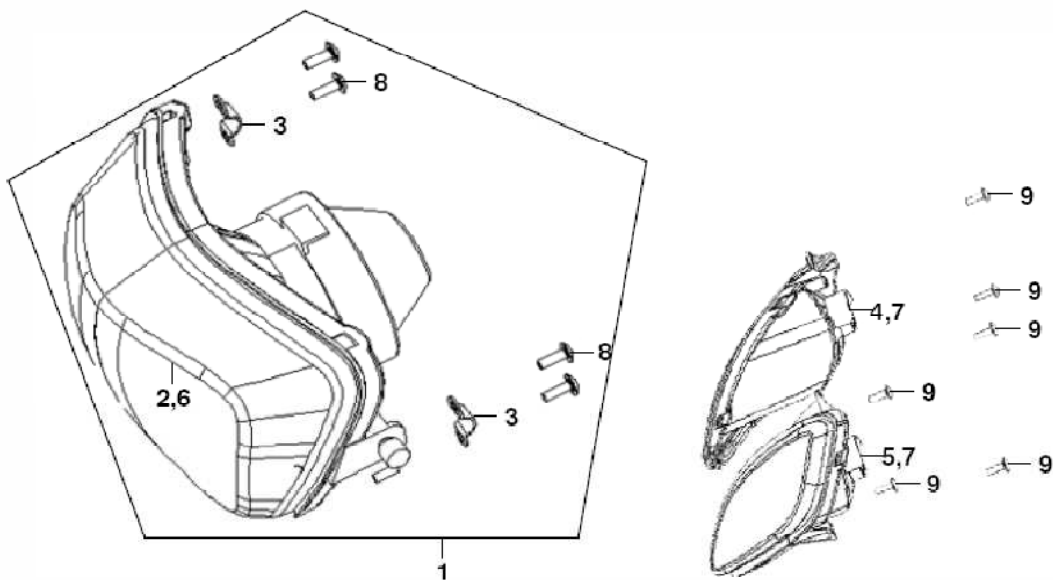

F-01 ŽAROMET PREDNJI/ HEAD LIGHT

St.dela	Šifra/Item	Description	Naziv	Količina/Quantity
1	244163	Head light ASSY	Žaromet prednji KPL.	1
2	244164	Head light lens	Steklo žarometa	1
3	244165	Head light plate	Ploščica nastavna žarometa	2
4	244166	FR. R. winker ASSY	Svetilka smerna P.D. KPL.	1
5	244167	FR. L. winker ASSY	Svetilka smerna P.L. KPL.	1
6	244168	Head light bulb	Žarnica prednjega žarometa	1
7	244169	Winker bulb (12V 10W)	Žarnica prednje smerne svetilke	2
8	244170	Tapping screw 4X12	Vijak M4x12	4
9	244171	Tapping screw 5*16	Vijak M5x16	6