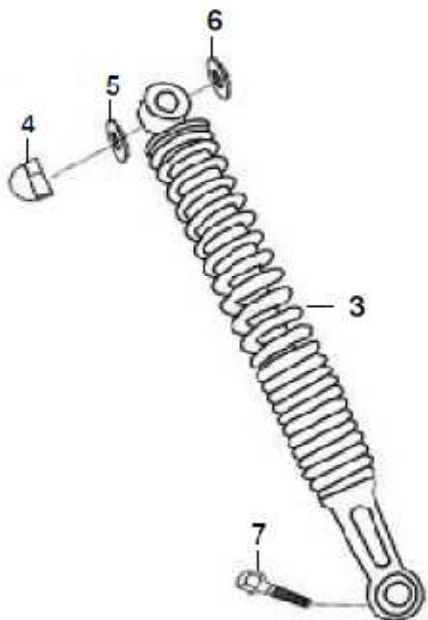

F-18 SVETILKA ZADNJA, BLAŽILEC / TAIL LIGHT, RR. CUSHION

Št.dela	Šifra/Item	Description	Naziv	Količina/Quantity
1	244376	Tail light ASSY	Svetilka zadnja KPL.	1
2	244377	Tail & stop bulb	Žarnica zadnje svetilke	1
3	244378	RR. cushion ASSY	Blažilec zadnji	1
4	244379	Flange nut 10MM	Matica M10	1
5	244380	Plain wansher 10MM	Podložka 10mm	1
6	244381	Plain wansher 12MM	Podložka 12mm	1
7	244268	Flange bolt 8X35	Vijak M8x35	1