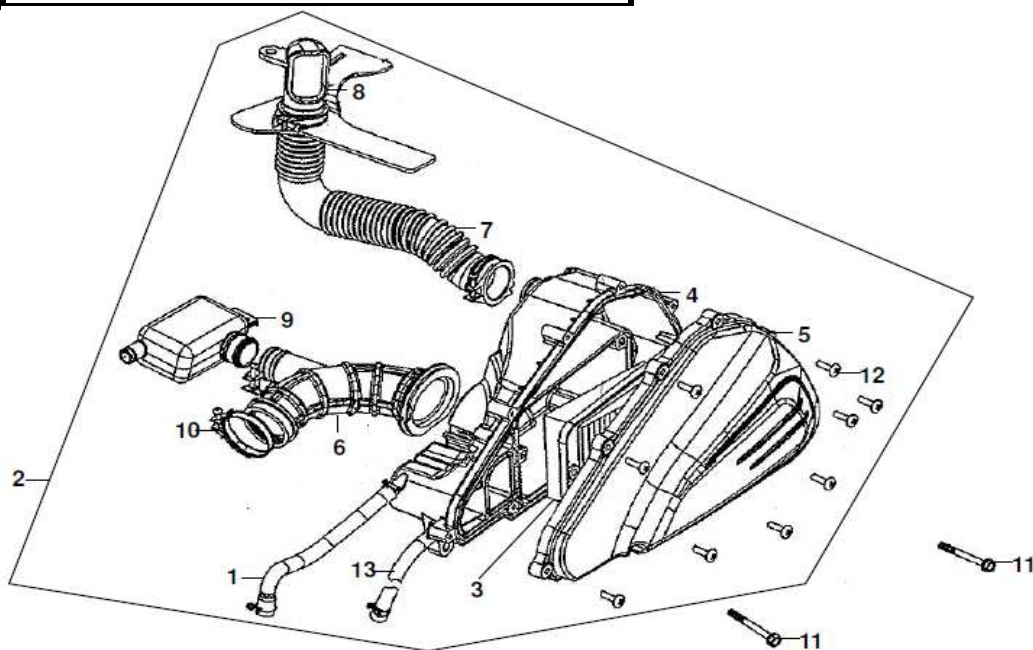

Št.dela	Šifra/Item	Description	Naziv	Količina/Quantity
1	244341	Breather tube	Cev oddušnika	1
2	244342	AIR cleaner ASSY.	Dušilec sesalni KPL.	1
3	244343	AIR/C element COMP.	Filter zraka	1
4	244344	AIR/C case COMP.	Ohišje filtra zraka	1
5	244345	AIR/C cover COMP.	Pokrov filtra zraka	1
6	244346	AIR/C connecting tube	Cev povezovalna filtra zraka	1
7	244347	AIR/C duct A	Cev pregibna "A"	1
8	244348	AIR/C duct B	Cev pregibna "B"	1
9	244349	Air chamber	Komora zraka	1
10	244350	AIR/C. CONN. tube band 46	Objemka cevi sesalne 46	1
11	244351	Washer bolt 6*30	Vijak M6x30	2
12	244352	Tapping screw 5*20	Vijak M5x20	9
13	244353	V tube 8*12*190	Cev-V 8x12x190	1