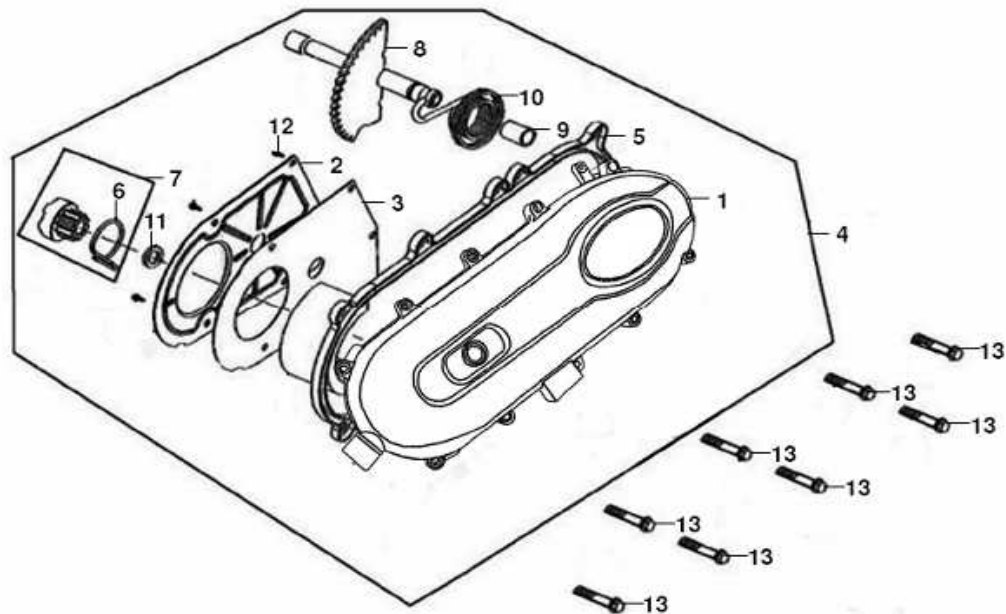

E-08 POKROV MOTORJA LEVI

Št.dela	Šifra/Item	Description	Naziv	Količina/Quantity
1	244077	L. crank case cover	Pokrov motorja-levi	1
2	244078	L side cover plate	Plošča leva	1
3	244079	L. cover plate gasket	Tesnilo leve plošče	1
4	244080	L crank case cover ASSY	Pokrov motorja-levi KPL.	1
5	244081	L. crank case cover gasket	Tesnilo levega pokrova motorja	1
6	244082	Kick driven gear SPG.	Vzmet nožnega zagona	1
7	244083	Kick driven gear ASSY.	Zobnik nožnega zagona KPL.	1
8	244084	Kick starter spindel COMP	Gred zagona	1
9	244085	Kick spindle bush	Puša zagona	1
10	244086	Kick return spring	Vzmet zagona	1
11	244087	Thrust washer 10MM	Tesnilna podložka 10mm	1
12	244088	Tapping screw 5X12	Vijak M5x12	6
13	244089	Flange sh bolt 6X32	Vijak SH M6x32	8