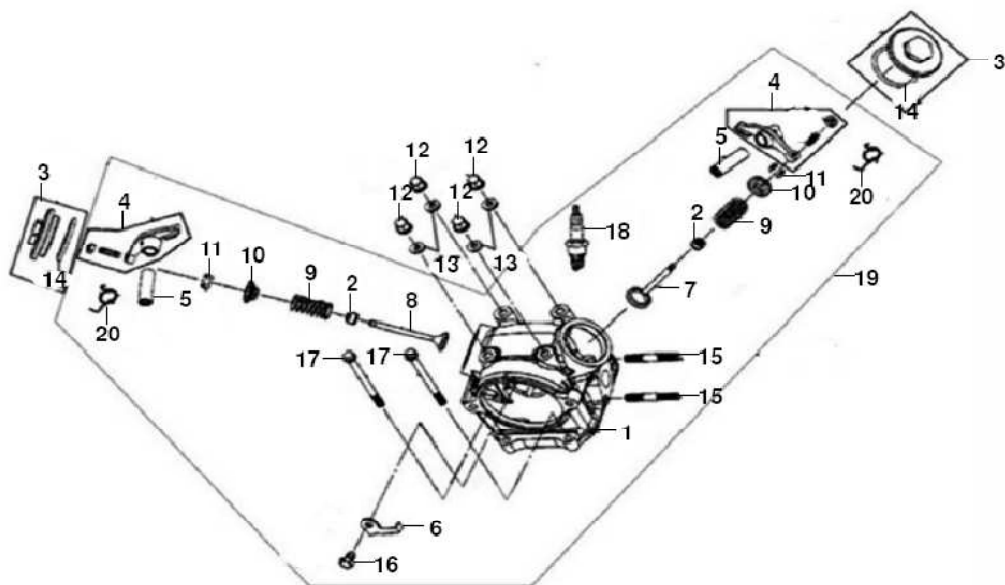

E-02 GLAVA VALJA

Št.dela	Šifra/Item	Description	Naziv	Količina/Quantity
1	244005	Cylinder head COMP.	Glava valja	1
2	244006	Valve stem seal	Tesnilo stebila ventila	2
3	244007	Tappet ADJ. hole cap ASSY	Čep valja zgornji	2
4	244008	Valve rocker arm ASSY.	Ročica nihajna KPL.	2
5	244009	Rocker arm shaft	Gred dročnika ventila	2
6	244010	Cam shaft setting plate	Lamela nastavna odročne gredi	1
7	244011	Inlet valve	Ventil sesalni	1
8	244012	Exhaust valve	Ventil izpušni	1
9	244013	Valve outer spring	Vzmet ventila-zunanja	2
10	244014	IN. valve spring retainer	Krožnik vzmeti ventila	2
11	244015	Valve cotter set(1SET/4PCS)	Spona ventila SET	1
12	244016	Cap nut 6MM	Matica zaprta M6	4
13	244017	Sealing washer 6MM	Podložka tesnilna 6mm	4
14	244018	O-ring 41X2.6	O-ring 41x2,6	2
15	244019	STUD bolt 6X50	Vijak stojni M6x50	2
16	244020	SH flange bolt 6X10	Vijak SH 6x10	1
17	244021	Flange bolt SH 6X80	Vijak SH 6x80	2
18	244022	Plug CR6HSA	Svečka vžigalna NGK CR6HSA	1
19	244023	Cylinder head ASSY.	Glava valja KPL.	1
20	244024	Rocker arm torsion spring	Vzmet nihajne ročice	2