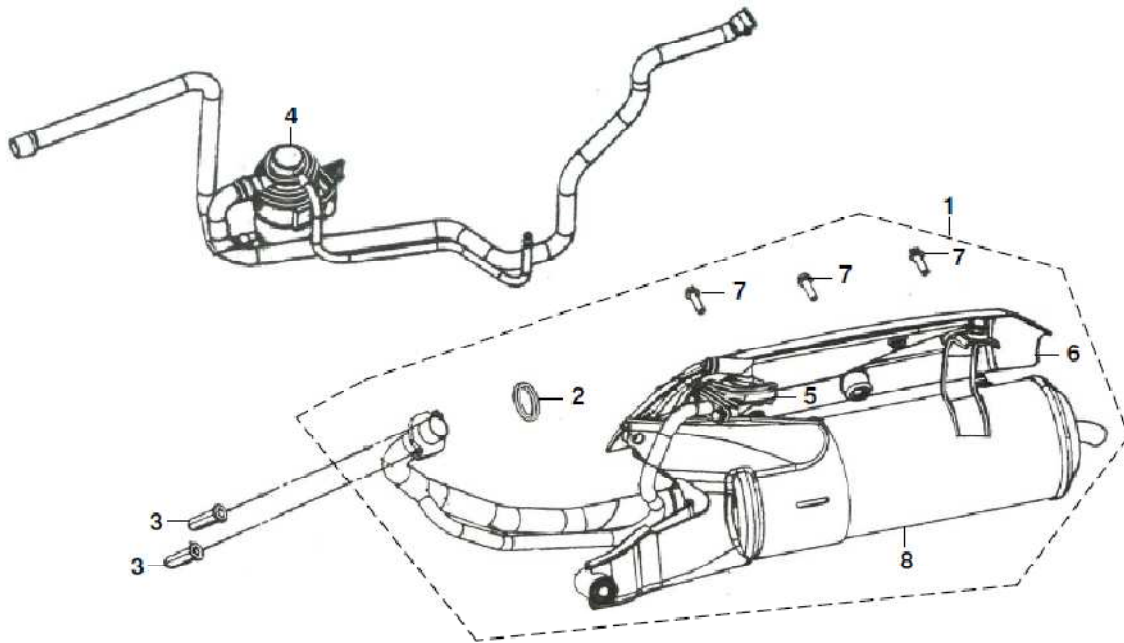

F-16 IZPUŠNI GLUŠNIK/ EXHAUST MUFFLER

Št.dela	Šifra/Item	Description	Naziv	Količina/Quantity
1	244354	EXH. muffler ASSY	Izpušni glušnik KPL.	1
2	244355	EXH. pipe gasket	Tesnilo izpušne cevi	1
3	244356	Nut muffler joint M7	Matica izpušne cevi	2
4	244357	A.I.C.V. unit	Enota A.I.C.V.	1
5	244358	Reed vavle ASSY	Ventil lamelni KPL.	1
6	244359	Muffler protector COMP	Ščitnik izpušnega glušnika	1
7	244360	Flange bolt SH 6*22	Vijak SH M6x22	3
8	244361	Exhaust muffler COMP	Izpušni glušnik	1