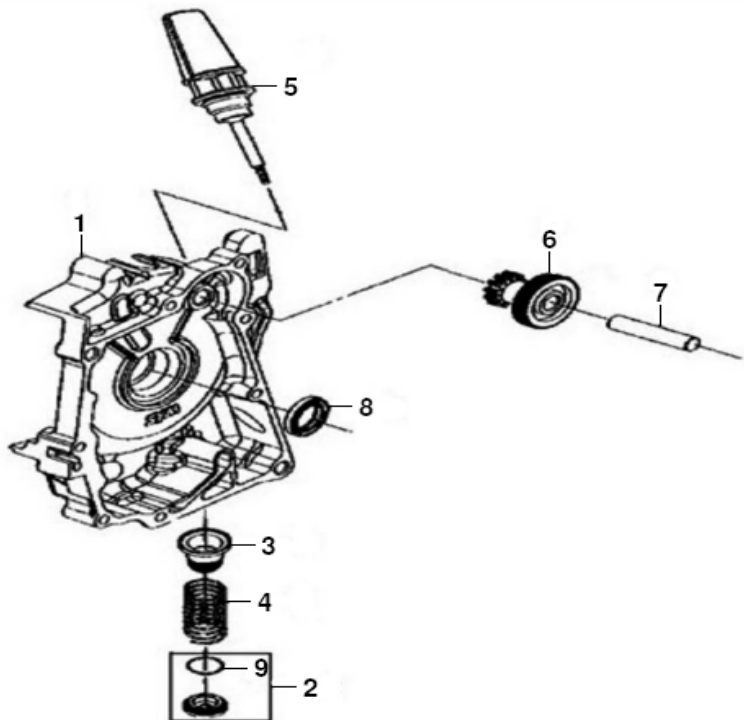

E-06 POKROV MOTORJA DESNI

Št.dela	Šifra/Item	Description	Naziv	Količina/Quantity
1	244062	R. crank case cover	Pokrov motorja-desni	1
2	244063	Tappet adj hole cap ASSY	Čep filtra olja	1
3	244064	Oil filter screen	Filter olja	1
4	244065	Oil fillter screen SPG.	Vzmet filtra olja	1
5	244066	Oil level gauge ASSY	Palica merilna nivoja olja	1
6	244067	Start reduction gear	Zobnik zagonsko-reducirni	1
7	244068	Start reduction gear shaft	Gred zagonsko-reducirnega zob.	1
8	244069	Oil seal 17X30X5	Obroč tesnilni 17x30x5	1
9	244070	O-ring 30.8MM	O-ring 30,8mm	1