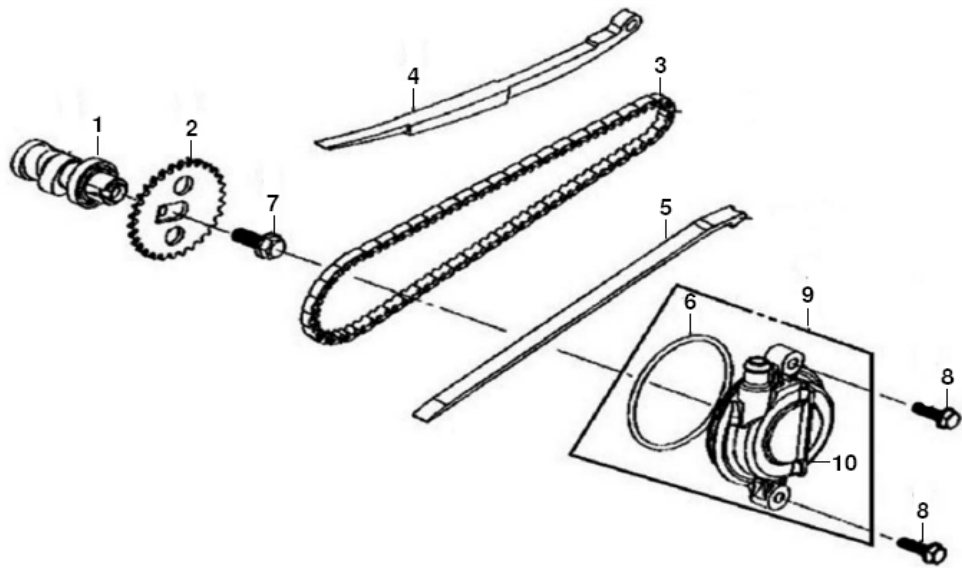

E-01 POKROVI MOTORJA

Št.dela	Šifra/Item	Description	Naziv	Količina/Quantity
1	244000	Fan cover COMP	Pokrov ventilatorja	1
2	244001	Shroud A ASSY	Pokrov "A"	1
3	244002	Shroud B ASSY	Pokrov "B"	1
4	244003	Tap screw 5X16	Vijak M5x16	5
5	244004	Flange bolt SH 6X20	Vijak M6x20	3

E-02 GLAVA VALJA

Št.dela	Šifra/Item	Description	Naziv	Količina/Quantity
1	244005	Cylinder head COMP.	Glava valja	1
2	244006	Valve stem seal	Tesnilo stebila ventila	2
3	244007	Tappet ADJ. hole cap ASSY	Čep valja zgornji	2
4	244008	Valve rocker arm ASSY.	Ročica nihajna KPL.	2
5	244009	Rocker arm shaft	Gred dročnika ventila	2
6	244010	Cam shaft setting plate	Lamela nastavna odročne gredi	1
7	244011	Inlet valve	Ventil sesalni	1
8	244012	Exhaust valve	Ventil izpušni	1
9	244013	Valve outer spring	Vzmet ventila-zunanja	2
10	244014	IN. valve spring retainer	Krožnik vzmeti ventila	2
11	244015	Valve cotter set(1SET/4PCS)	Spona ventila SET	1
12	244016	Cap nut 6MM	Matica zaprta M6	4
13	244017	Sealing washer 6MM	Podložka tesnilna 6mm	4
14	244018	O-ring 41X2.6	O-ring 41x2,6	2
15	244019	STUD bolt 6X50	Vijak stojni M6x50	2
16	244020	SH flange bolt 6X10	Vijak SH 6x10	1
17	244021	Flange bolt SH 6X80	Vijak SH 6x80	2
18	244022	Plug CR6HSA	Svečka vžigalna NGK CR6HSA	1
19	244023	Cylinder head ASSY.	Glava valja KPL.	1
20	244024	Rocker arm torsion spring	Vzmet nihajne ročice	2

E-03 GRED ODMIČNA

St.dela	Sifra/Item	Description	Naziv	Količina/Quantity
1	244025	Cam shaft COMP	Gred odmična	1
2	244026	Cam sprocket	Verižnik odmične gredi	1
3	244027	Cam chain	Veriga odmične gredi	1
4	244028	Cam chain tensioner	Vodilo verige-zgornje	1
5	244029	Cam chain guide COMP	Vodilo verige-spodnje	1
6	244030	O-ring 67X2.5	O-ring 67X2,5	1
7	244031	Flange bolt 8X16	Vijak SH M8x16	1
8	244032	Flange bolt 6X22	Vijak SH M6x22	2
9	244033	CYL. head L. side cover ASS'Y	Pokrov glave valja-levi KPL.	1
10	244034	CYL. head L. side cover COMP.	Pokrov glave valja-levi	1