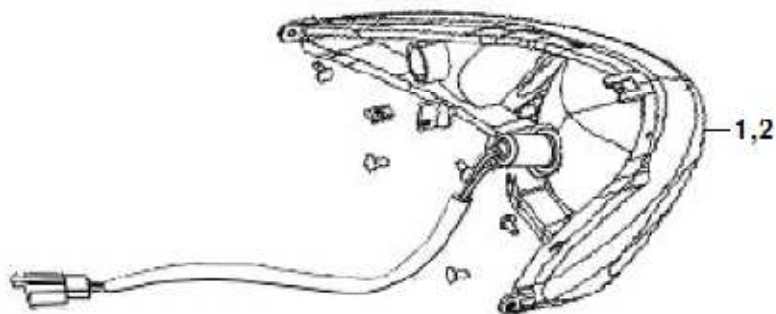

F-18 SVETILKA ZADNJA, BLAŽILEC / TAIL LIGHT, RR. CUSHION

Št.dela	Šifra/Item	Description	Naziv	Količina/Quantity
1	244376	Tail light ASSY	Svetilka zadnja KPL.	1
2	244377	Tail & stop bulb	Žarnica zadnje svetilke	1
3	244378	RR. cushion ASSY	Blažilec zadnji	1
4	244379	Flange nut 10MM	Matica M10	1
5	244380	Plain wansher 10MM	Podložka 10mm	1
6	244381	Plain wansher 12MM	Podložka 12mm	1
7	244268	Flange bolt 8X35	Vijak M8x35	1