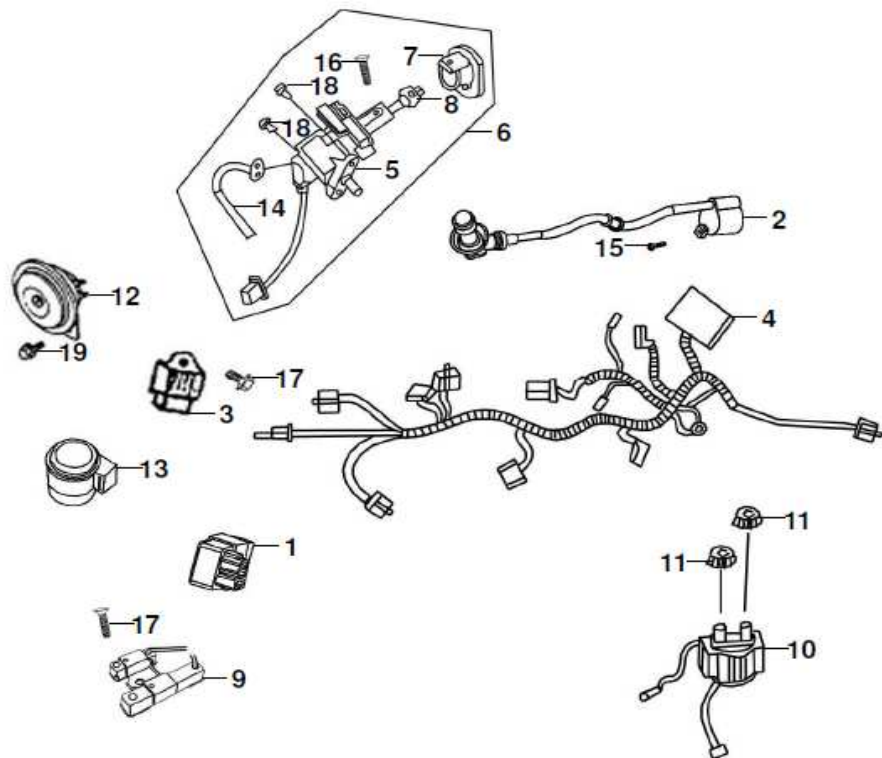

F-20 ELEKTRIČNA OPREMA/ WIRE HARNESS

St.dela	Sifra/Item	Description	Naziv	Količina/Quantity
1	244388	CDI. UNIT COMP	Enota CDI	1
2	244389	IGN. COIL. ASSY	Tuljava vžigalna KPL.	1
3	244390	REG. REC. COMP	Regulator napetosti	1
4	244391	Wire harness	Splet glavni	1
5	244392	Key set	Ključavnica SET	1
6	244393	Comb sw and lock ASSY	Ključavnica s spletom KPL.	1
7	244394	Cap	Pokrov ključavnice	1
8	244395	Key	Ključ	1
9	244396	Resistor COMP	Upor	1
10	244397	MAG. SW. COMP	Rele el. zagona	1
11	244398	Start MAG. SW. NUT	Matica releja el. zagona	2
12	244399	Horn COMP	Sirena	1
13	244400	Ap winker relay ASSY	Rele svetilke smerne KPL.	1
14	244321	Seat lock lable	Bovden zapirala sedeža	1
15	244401	Flange bolt 5X22	Vijak M5x22	1
16	244402	Screw washer 5X8	Vijak M5x8	1
17	244248	Flange bolt 6X16	Vijak M6x16	2
18	244403	Flange bolt 6X18	Vijak M6x18	2
19	244404	Flange bolt 8X12	Vijak M8x12	1