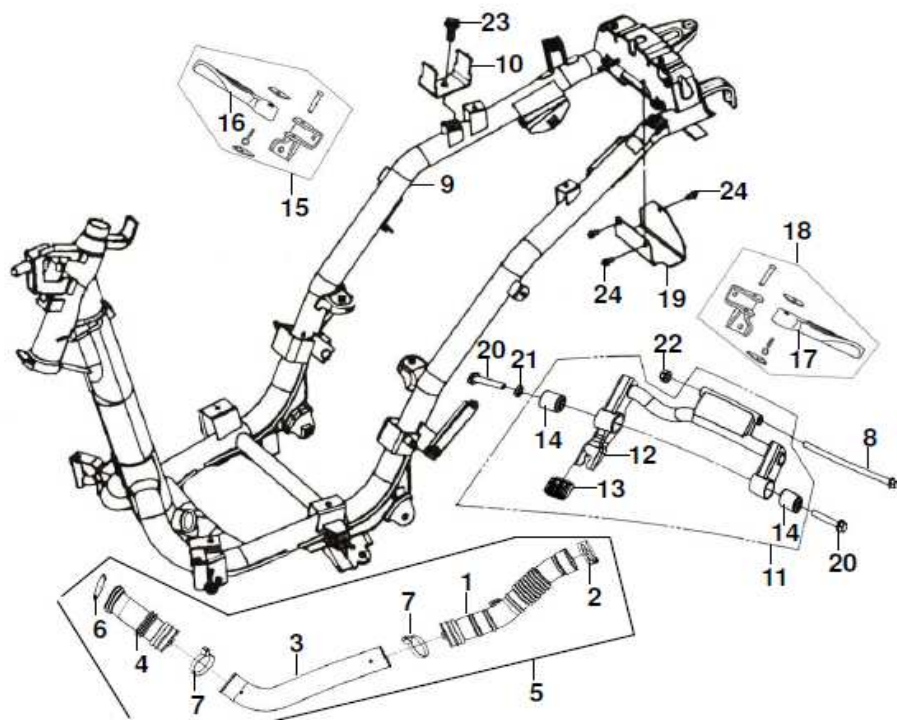

F-21 OKVIR/ FRAME BODY, ENGINE HANGER

St.dela	Sifra/Item	Description	Naziv	Količina/Quantity
1	244405	L. cover duct A	Cev levega pokrova "A"	1
2	244406	L. cover duct band	Objemka cevi l. pokrova	1
3	244407	L. cover duct B	Cev levega pokrova "B"	1
4	244408	L. cover duct C	Cev levega pokrova "C"	1
5	244409	L. cover duct ASSY	Cev levega pokrova KPL.	1
6	244410	AIR/C duct band	Objemka cevi dušilca sesalnega	1
7	244411	Wire band 5X180	Objemka žična 5x180	2
8	244412	Flange bolt	Vijak nosilca motorja	1
9	244413	Frame body COMP	Okvir	1
10	244414	MAG. stay B	Opora "B"	1
11	244415	EHG. hanger ASSY	Nosilec motorja KPL.	1
12	244416	EHG. stopper COMP	Nosilec motorja	1
13	244417	Link stopper rubber	Člen nosilca motorja	1
14	244418	Swing lock bush	Puša nosilca motorja	2
15	244419	RH. pillion step ASSY	Nožnik sopotnika-desni KPL.	1
16	244420	RH. pillion step	Nožnik sopotnika-desni	1
17	244421	LH. pillion step	Nožnik sopotnika-levi	1
18	244422	LH. pillion step ASSY	Nožnik sopotnika-levi KPL.	1
19	244423	DC solenoid cover	Pokrov ključavnice sedeža	1
20	244424	Flange bolt 10X55	Vijak M10x55	2
21	244425	Distance collar	Puša distančna	1
22	244190	Flange u nut 10MM	Matica M10	1
23	244426	Flange bolt 6X12	Vijak M6x12	1
24	244236	SH. flange bolt 6X10	Vijak SH 6x10	3