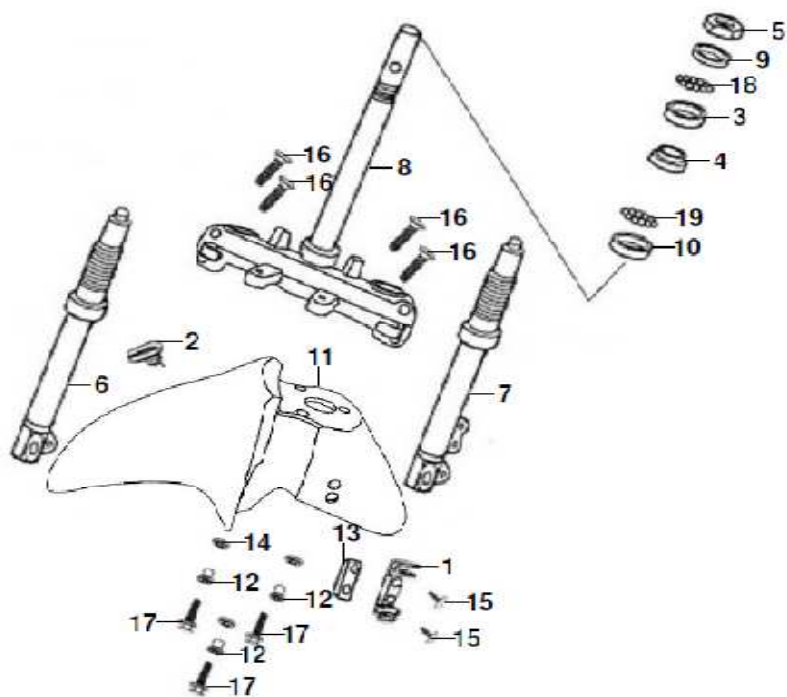

F-09 VILICE PREDNJE/ STEERING STEM, FRONT CUSHION

St.dela	Sifra/Item	Description	Naziv	Količina/Quantity
1	244270	Flange bolt 8X45	Spona zavorne cevi	1
2	244271	Wire grommet	Vodilo osi pregibne	1
3	244272	STRG. up race ball	Skodelica ležajna zgornja	1
4	244273	Ball race	Skodelica ležajna spodnja	1
5	244274	STRG. stem lock nut	Matica prednje vilice	1
6	244275	FR. RH. cushion ASSY	Blažilec P.V. desni	1
7	244276	FR. LH. cushion ASSY	Blažilec P.V. levi	1
8	244277	Steering stem COMP	Vez vilična	1
9	244278	STRG. top cone race	Konus ležajni zgornji	1
10	244279	Race cone	Konus ležajni spodnji	1
11	244280	FR. fender(white/silver/black/gray)	Blatnik prednjega kolesa-lak	1
12	244284	FR. fender rubber	Tulec gumi prednjega blatnika	3
13	244285	FR. brake hose clamp stay	Nosilec spona zavorne cevi	1
14	244286	FR. fender collar	Obroč gumi prednjega blatnika	3
15	244233	Bolt 6X16	Vijak M6x16	2
16	244287	Flange bolt 8X40	Vijak M8x40	4
17	244288	Flange bolt SH. 6X20	Vijak SH M6x20	3
18	244289	Ball steel 5	Kroglica 5	26
19	244290	Steel ball 8	Kroglica 8	19