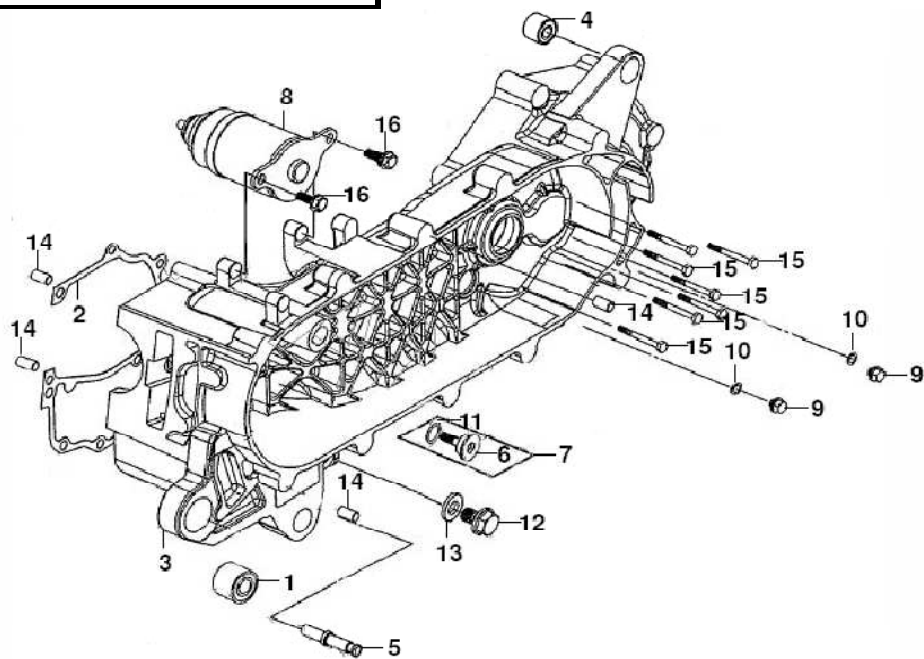

E-12 OKROV MOTORJA LEVI

Št.dela	Šifra/Item	Description	Naziv	Količina/Quantity
1	244036	ENG. hanger rubber bush	Puša gumijasta nos. motorja	1
2	244138	Crank case gasket	Tesnilo okrova motorja-levo	1
3	244139	L. crank case COMP.	Okrov motorja-levi	1
4	244140	RR. CUSH. UN. rubber bush	Vpetje gumijasto	1
5	244141	Spring hook pin	Zatič vzmetni	1
6	244142	Cam chain tensioner pivot	Vzvod natezalca jermena	1
7	244143	Cam chain TEN. pivot ASS'Y	Vzvod natezalca jermena KPL.	1
8	244144	Start motor ASSY	Zaganjač KPL.	1
9	244145	Special bolt 8MM	Vijak posebni M8	2
10	244146	Washer 8MM	Podložka 8mm	2
11	244147	O-ring 15.2*1.5	O-ring 15,2x1,5	1
12	244148	Drain plug bolt 12MM	Vijak izpustni olja M12	1
13	244149	Plug drain washer 12mm	Podložka izpista olja 12mm	1
14	244051	Dowel pin 8*14	Zatič 8x14	4
15	244150	Flange bolt 8*50	Vijak M8x50	7
16	244061	SH. flange bolt 6*16	Vijak SH M6x16	2