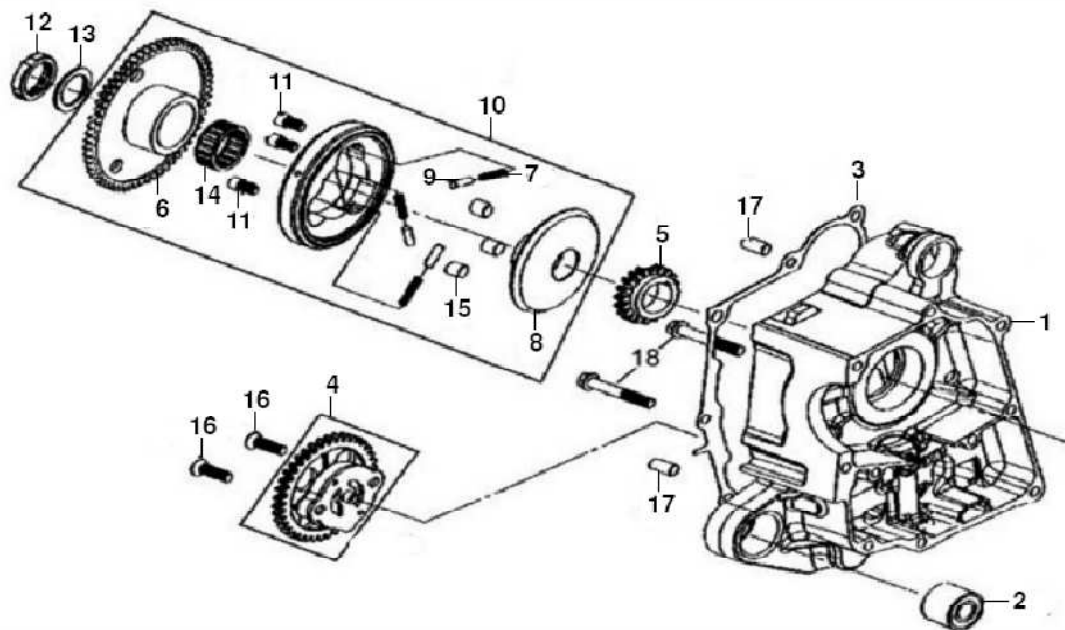

E-04 OKROV MOTORJA DESNI, ČRPALKA OLJA

Št.dela	Šifra/Item	Description	Naziv	Količina/Quantity
1	244035	R. crank case COMP	Okrov motorja-desni	1
2	244036	ENG. hanger rubber bush	Puša gumijasta nos. motorja	1
3	244037	R. crank case cover gasket	Tesnilo okrova motorja-desno	1
4	244038	Oil pump ASSY	Črpalka olja KPL.	1
5	244039	Oil pump drive gear	Zobnik oljne črpalke	1
6	244040	Starting clutch gear COMP	Zobnik zagonske sklopke	1
7	244041	Start. clutch roller SPG.	Vzmet zagonske sklopke	3
8	244042	Starting clutch flange	Prirobnica zagonske sklopke	1
9	244043	Starting roller spring cap	Čep vzmeti zagonske sklopke	3
10	244044	Start clutch outer ASSY	Sklopka zagonska zunanja KPL.	3
11	244045	Socket bolt 6*10	Vijak M6x10	3
12	244046	Lock nut 20MM	Matica zaprta M20	1
13	244047	Thrust washer 20.2X31X1.5	Tesnilna podložka 20,2x31x1,5	1
14	244048	Needle bearing 28*32*17	Ležaj iglični K28x32x17SV1	1
15	244049	Roller 10*10	Valjček	3
16	244050	Flat screw 6X25	Vijak M6x25	2
17	244051	Dowel pin 8*14	Zatič 8x14	2
18	244052	Flange bolt 6X45	Vijak M6x45	2