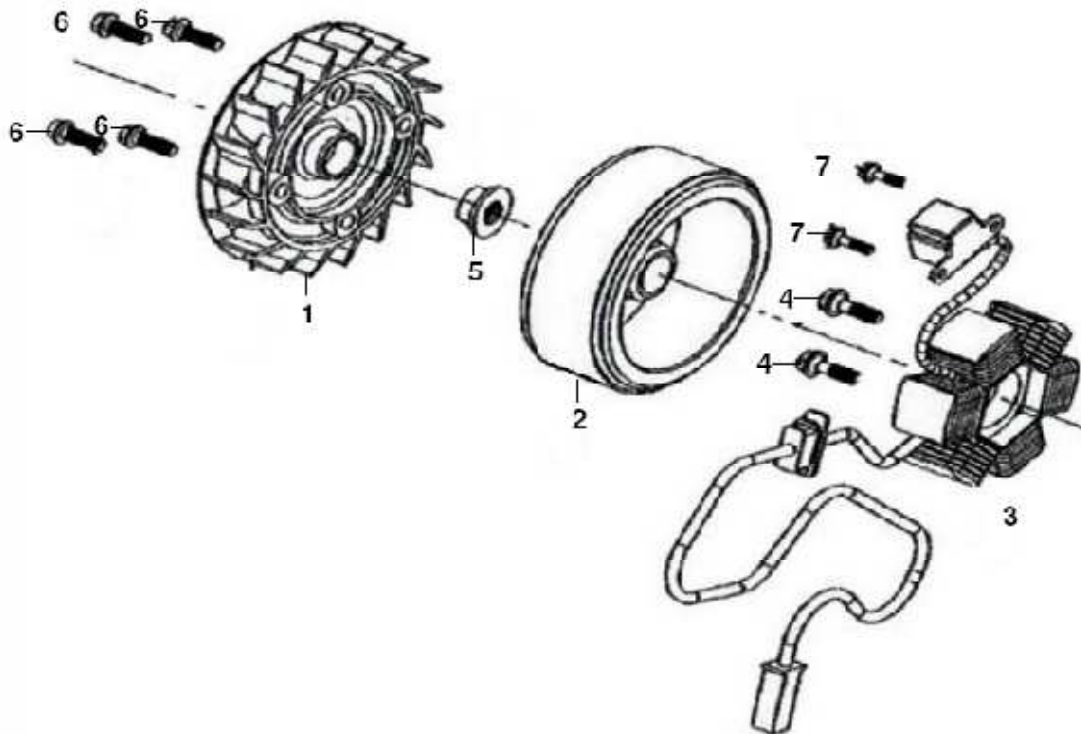

E-07 VŽIGALNIK

Št.dela	Sifra/Item	Description	Naziv	Količina/Quantity
1	244071	Cooling fan COMP	Ventilator	1
2	244072	Fly wheel COMP	Rotor	1
3	244073	Stator COMP	Stator	1
4	244074	Hex bolt 5X10	Vijak M5x10	2
5	244075	Flange nut	Matica z podložko	1
6	244076	Flange bolt 6X16	Vijak M6x16	4
7	244004	Flange bolt SH 6X20	Vijak M6x20	2