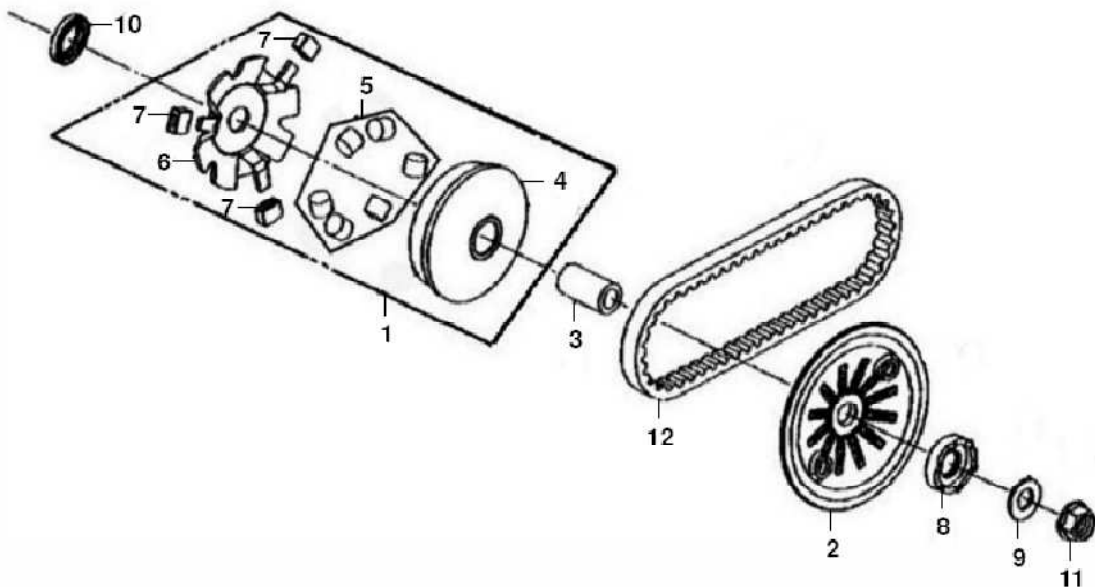

E-09 VARIATOR

St.dela	Sifra/Item	Description	Naziv	Količina/Quantity
1	244090	Movable drive face ASSY.	Variator KPL.	1
2	244091	Drive face	Ventilator variatorja	1
3	244092	Drive face boss	Puša ventilatorja variatorja	1
4	244093	Movable drive face COMP	Plošča premična	1
5	244094	Weight roller(5.9g)	Valjček centrifugalni	1
6	244095	Ramp plate	Plošča glavna	1
7	244096	Slide piece set	Drsnik	1
8	244097	Kick starter ratche	Zobnik zagonski	1
9	244098	Special washer	Podložka posebna	1
10	244099	Oil seal 18.9X30X5	Obroč tesnilni 18.9x30x5	1
11	244100	Hex nut 12MM	Matica M12	1
12	244101	Drive belt	Jermen	1