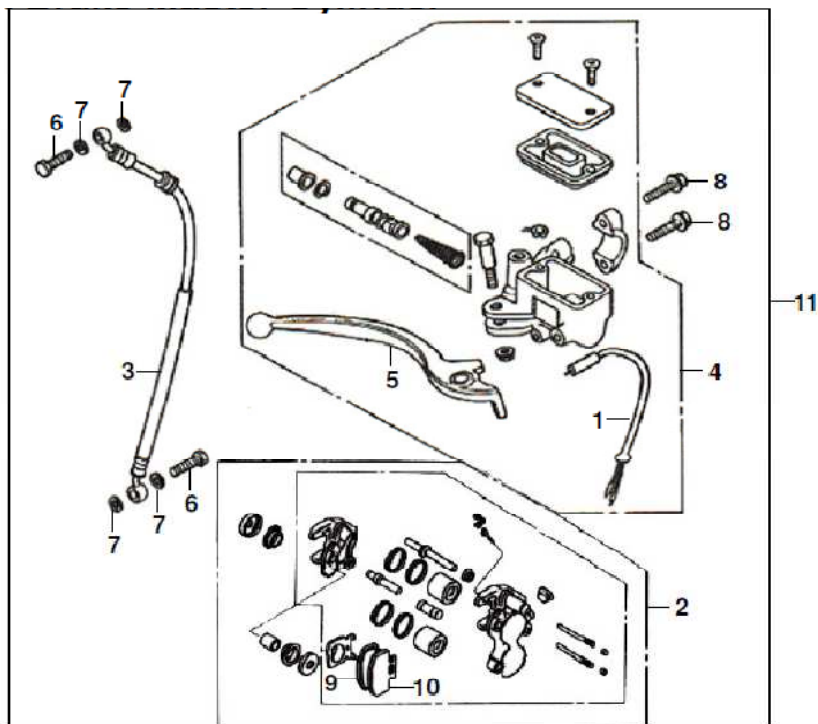

F-04 ZAVORA PREDNJA/ FRONT BRAKE MASTER CYLINDER

St.dela	Sifra/Item	Description	Naziv	Količina/Quantity
1	244176	FR. stop SW. ASSY	Splet predne zavore KPL.	1
2	244191	Caliper ASSY	Čeljust zavorna prednja KPL.	1
3	244192	FR. brake hose ASSY	Cev prednje zavore KPL.	1
4	244193	FR. master cylinder	Valj zavorni KPL.	1
5	244194	R. Steering handle lever	Ročaj-desni	1
6	244195	Oil bolt M10x22	Vijak oljni M10x22	2
7	244196	Oil bolt washer	Podložka oljnega vijaka	4
8	244197	Flange bolt 6X22	Vijak M6x22	2
9	244198	Pad A COMP	Ploščica zavorna "A"	1
10	244199	Pad B COMP	Ploščica zavorna "B"	1
11	244200	FR. master cylinder ASSY	Zavora prednja KPL.	1