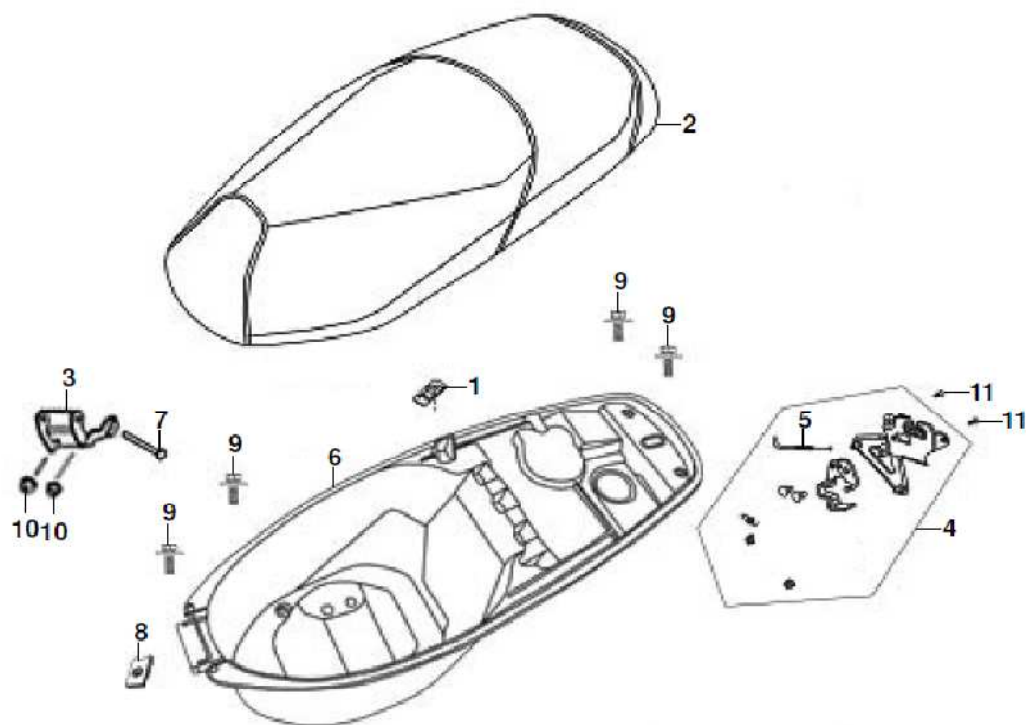

F-12 SEDEŽ/ SEAT

St.dela	Sifra/Item	Description	Naziv	Količina/Quantity
1	244317	ENG. start control SW.	Stikalo varnostno zagona	1
2	244318	Double seat COMP	Sedež	1
3	244319	Seat hinge COMP	Pant sedeža	1
4	244320	Seat catch COMP	Zapiralo sedeža	1
5	244321	Seat lock lable	Bovden zapirala sedeža	1
6	244322	Luggage box	Predal zadnji	1
7	244323	Seat hinge screw	Vijak panta sedeža	1
8	244324	Clip nut 6MM	Matica pločevinasta M6	1
9	244325	Washer bolt 6x12	Vijak M6x12	4
10	244162	Flange nut 6MM	Matica M6	2
11	244236	SH. flange bolt 6X10	Vijak SH 6x10	2