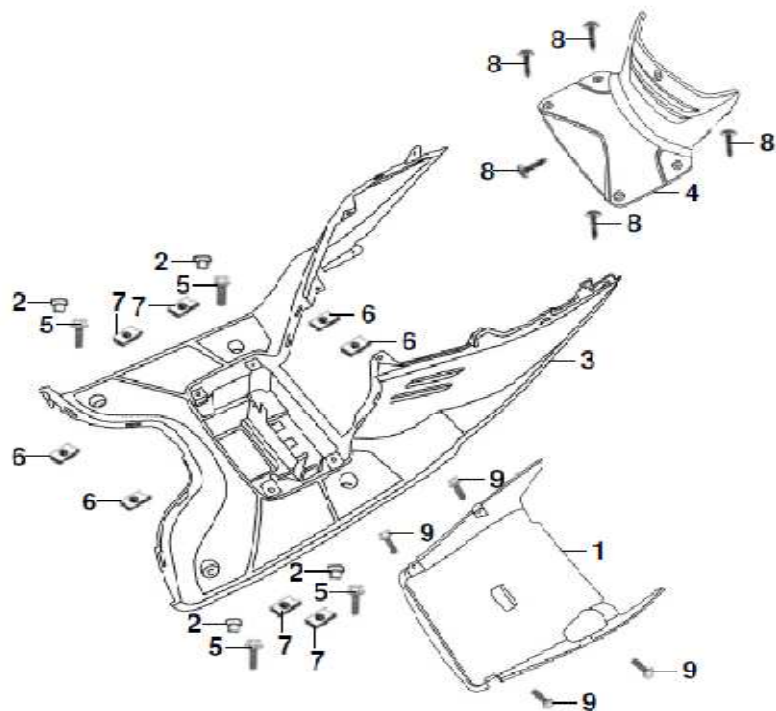

F-07 PLOŠČA TALNA, POKROV SREDNJI/ FLOOR PANEL, CENTER COVER

St.dela	Sifra/Item	Description	Naziv	Količina/Quantity
1	244242	Under cover	Pokrov baterije	1
2	244243	Floor step lap A	Čep spodnjega pokrova	4
3	244244	Floor panel	Talna plošča	1
4	244245	Maint cover	Pokrov talne plošče zadnji	1
5	244246	Flange bolt 6mm	Vijak M6	4
6	244247	Spring nut 4mm	Matica pločevinasta M4	4
7	244234	Spring nut 5MM	Matica pločevinasta M5	4
8	244171	Tapping screw 5*16	Vijak M5x16	5
9	244248	Flange bolt 6X16	Vijak M6x16	4